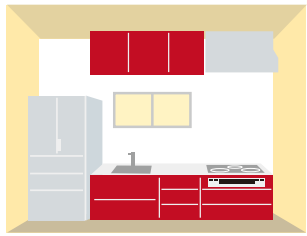

キッチン・バス・今話題の暖房エアコンなど国内メーカーが一同に出展！

キッチン

バス

暖房エアコン

エコキュート

IH クッキングヒーター

●出展メーカー

三菱電機住環境システムズ(株)、クリナップ(株)、日立コンシューマ・マーケティング(株)、(株)東北日立、パナソニック(株)エコソリューションズ社、パナソニックリビング北海道・東北(株)、ダイキンHVACソリューション東北(株)、(株)コロナ、TOTO(株)、タカラスタンダード(株)、サンポット(株)、(株)長府製作所 (順不同)